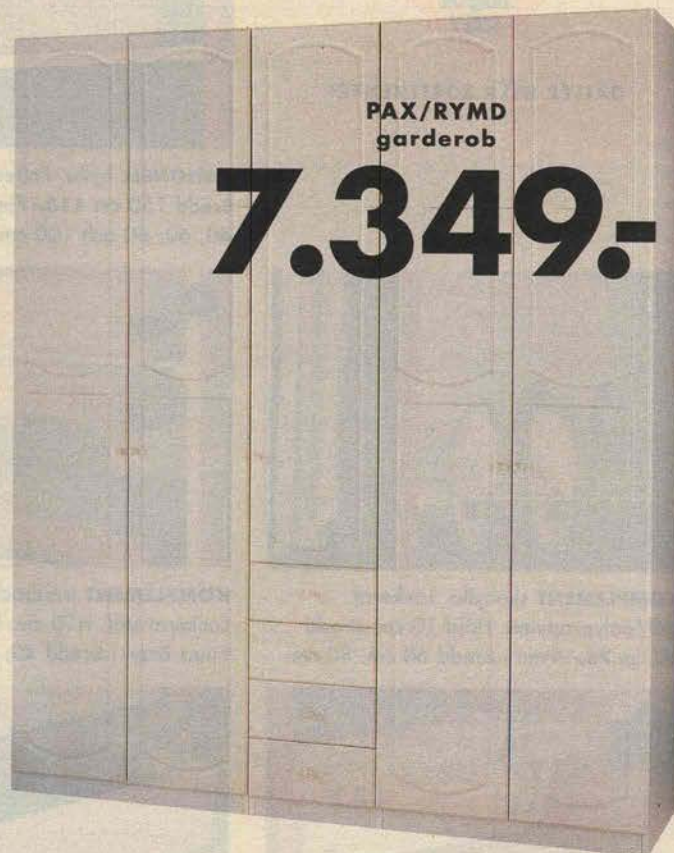

PAX/RYMD garderob med dörrar och lådfronter i lackerad träfiberskiva. 3 hyllor ingår. Bredd 200 cm, djup 58 cm. Exklusive inredning och handtag **7.349.-**